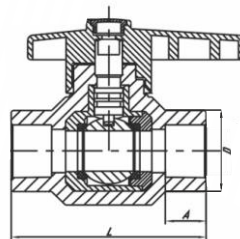

КРАН ШАРОВЫЙ ПП FireResistant AntiFire

Артикул	Наименование	D1,мм	A,мм	L,мм
051041	D20	19,5-0,3	14,5	71,5
051042	D25	24,5-0,3	17	77
051043	D32	31,5-0,4	18,5	84,5
051044	D40	39,45-0,4	22	101