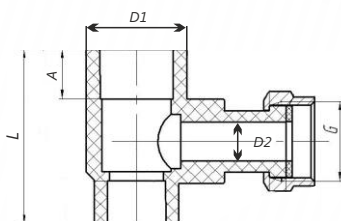

КОМБИНИРОВАННЫЕ ФИТИНГИ

ТРОЙНИК С НАКИДНОЙ ГАЙКОЙ FireResistant AntiFire

Артикул	Наименование	D1,мм	D2,мм	G,дюйм	L,мм
051196	D20-1/2"-20	19,5-0,3	14	1/2	46
051197	D20-3/4"-20	19,5-0,3	14	3/4	52
051198	D20-3/4"-25	19,5-0,3	14	3/4	61,5
051200	D25-1"-25	24,5-0,3	17	1	55
051201	D25-3/4"-25	24,5-0,3	23	3/4	58
051259	D32-1 1/4"-32	31,5-0,4	18	1 1/4	65
051203	D32-1"-25	31,5-0,4	18	1	60
051202	D32-3/4"-32	31,5-0,4	18	3/4	60
051205	D40-3/4"-40	39,45-0,4	21,5	3/4	61