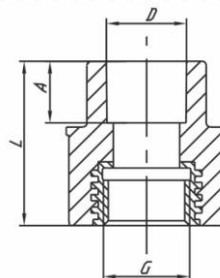

КОМБИНИРОВАННЫЕ ФИТИНГИ

МУФТА КОМБИНИРОВАННАЯ ВР FireResistant AntiFire

Артикул	Наименование	D,мм	A,мм	G,мм	L,мм
051267	D20-1/2" ВР	19,5-0,3	15	1/2"	40
051050	D20-3/4" ВР	19,5-0,3	15	3/4"	40
051268	D25-1/2" ВР	24,5-0,3	17	1/2"	42
051053	D25-3/4" ВР	24,5-0,3	17	3/4"	42
051075	D32-1" ВР	31,5-0,4	19	1"	45
051055	D32-3/4" ВР	31,5-0,4	17	3/4"	44
051057	D40-1" ВР	39,45-0,4	21,5	1"	48