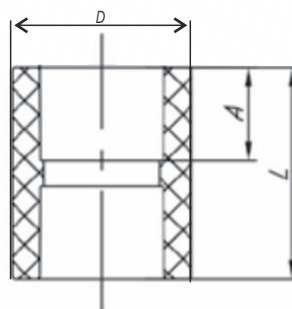

МУФТА PP-R FR FireResistant AntiFire

Артикул	Наименование	D,мм	A,мм	L,мм
051123	D20	20	14,5	32,5
051124	D25	25	16	36,3
051125	D32	32	18	43,2
051126	D40	40	20,5	53
051127	D50	50	23,5	51,5
051128	D63	63	27,5	59
051129	D75	75	30	65
051130	D90	90	33	75
051131	D110	110	37,1	81,9
033700	D125	125	40,7	89,2