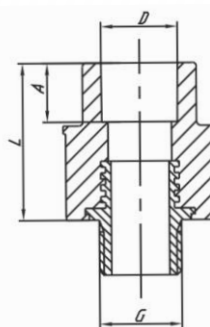

МУФТА КОМБИНИРОВАННАЯ НР FireResistant AntiFire

Артикул	Наименование	D,мм	A,мм	G,мм	L,мм
051049	D20-1/2" НР	19,5-0,3	15	1/2"	53
051051	D20-3/4" НР	19,5-0,3	15	3/4"	53
051052	D25-1/2" НР	24,5-0,3	17	1/2"	55
051054	D25-3/4" НР	24,5-0,3	17	3/4"	55
051076	D32-1" НР	31,5-0,4	19	1"	60
051056	D32-3/4" НР	31,5-0,4	17	3/4"	57