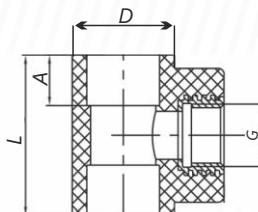

КОМБИНИРОВАННЫЕ ФИТИНГИ

ТРОЙНИК PP-R FR КОМБИНИРОВАННЫЙ ВР AntiFire

Артикул	Наименование	D,мм	A,мм	G,дюйм	L,мм
051177	D20-1/2"x20 ВР	19,5-0,3	14	1/2"	54
051074	D20-3/4"x20 ВР	19,5-0,3	15	3/4"	59
051178	D25-1/2"x25 ВР	24,5-0,3	17	1/2"	59
051071	D25-3/4"x25 ВР	24,5-0,3	16,7	3/4"	62
051179	D32-1/2"x32 ВР	31,5-0,4	18	1/2"	70
051186	D40-1/2"x40 ВР	39,5-0,4	21	1/2"	82