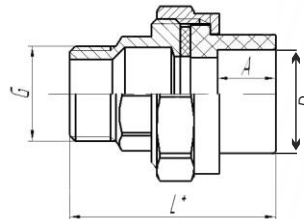

МУФТА КОМБИНИРОВАННАЯ РАЗЪЕМНАЯ РАСТРУБНАЯ НР PP-R FR AntiFire

Артикул	Наименование	D,мм	A,мм	G,дюйм	L,мм
051231	D20-1/2"НР	19,5-0,3	15	1/2"	54
051235	D20-3/4"НР	19,5-0,3	15	3/4"	54
051233	D20-1"НР	19,5-0,3	15	1"	60
051237	D25-1/2"НР	24,5-0,3	16,5	1/2"	54
051239	D25-3/4"НР	24,5-0,3	16,5	3/4"	56
051241	D25-1"НР	24,5-0,3	16,5	1"	62,5
051243	D32-3/4"НР	31,3-0,4	18,5	3/4"	64
051245	D32-1"НР	31,3-0,4	18,5	1"	70
051263	D32-1 1/4"НР	31,3-0,4	18,5	1 1/4"	62,5
051246	D40-1 1/4"НР	39,45-0,4	21	1 1/4"	71,5
051289	D50-1 1/2"НР	49,45-0,5	23	1 1/2"	76
033842	D63-2НР	62,45-0,5	28,5	2"	76