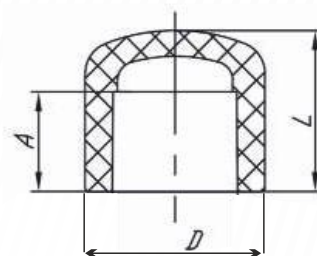

ПРОБКА PP-R FR FireResistant AntiFire

Артикул	Наименование	D,мм	A,мм	L,мм
051136	D20	19,5-0,3	14,5	25
051137	D25	24,5-0,3	16,5	28
051138	D32	31,5-0,4	19	31
051139	D40	39,45-0,4	21,5	37
051140	D50	49,45-0,5	24	41
051141	D63	62,5-0,6	28	44
051142	D75	74,9-0,6	31	53
051143	D90	89,9-0,6	34	62
051278	D110	108,5-0,6	37	73
033699	D125	147	45	55