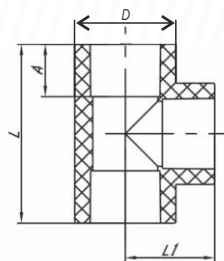

ТРОЙНИК PP-R FR FireResistant AntiFire

Артикул	Наименование	D,мм	A,мм	L1,мм	L,мм
051144	D20-20-20	19,5-0,3	14	24,8	49,5
051145	D25-25-25	24,5-0,3	17	30,8	61
051146	D32-32-32	31,5-0,4	18	34,5	68,5
051147	D40-40-40	39,45-0,5	21	41,3	82
051148	D50-50-50	49,45-0,5	24	50	100
051149	D63-63-63	62,5-0,6	27,5	59,5	120
051150	D75-75-75	74,9-0,6	30,5	73,3	146,5
051151	D90-90-90	89,9-0,6	35	83,3	166
051152	D110-110-110	110-0,6	37,5	95	187
033701	D125-125-125	125-0,6	50	105	213