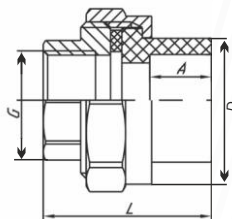

КОМБИНИРОВАННЫЕ ФИТИНГИ

МУФТА КОМБИНИРОВАННАЯ РАЗЪЕМНАЯ РАСТРУБНАЯ ВР PP-R FR AntiFire

Артикул	Наименование	D,мм	A,мм	G,дюйм	L,мм
051232	D20-1/2"BP	19,5-0,3	15	1/2"	41
051234	D20-3/4"BP	19,5-0,3	15	3/4"	45
051236	D25-1/2"BP	24,5-0,3	16,5	1/2"	44,5
051238	D25-3/4"BP	24,5-0,3	16,5	3/4"	44,5
051240	D25-1"BP	24,5-0,3	16,5	1"	48
051242	D32-3/4"BP	31,3-0,4	18,5	3/4"	52
051244	D32-1"BP	31,3-0,4	18,5	1"	56
051262	D32-1 1/4"BP	31,3-0,4	18,5	1 1/4"	63
051287	D40-1 1/4"BP	39,45-0,4	21	1 1/4"	54
051288	D50-1 1/2"BP	49,45-0,5	23	1 1/2"	56
033841	D63-2"BP	62,45-0,5	28,5	2"	56