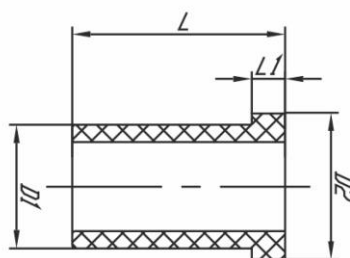

БУРТ ТРУБНЫЙ PP-R FR FireResistant AntiFire

Артикул	Наименование	D1,мм	D2,мм	L1,мм	L,мм
051031	D20	20+0,3	23,7	5,5	35
051033	D25	25+0,3	30	5,5	35
051035	D32	32+0,3	38,5	6	43
051037	D40	40+0,4	49,8	7	44
051266	D50	50+0,5	62	11	74
051040	D63	63+0,6	71,5	11,5	79
051029	D75	75+0,7	98	16,5	96