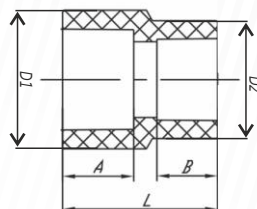

ПОЛИМЕРНЫЕ ФИТИНГИ

МУФТА ПЕРЕХОДНАЯ PP-R FR FireResistant AntiFire

Артикул	Наименование	D1,мм	D2,мм	A,мм	B,мм	L,мм
051133	D25-20	24,5-0,3	19,5-0,3	16,5	15	37,5
051134	D32-25	31,5-0,4	24,5-0,3	22,5	17,5	47,2
051028	D40-20	39,45-0,4	19,5-0,3	22	15	46
051027	D40-25	39,45-0,5	24,5-0,3	22	16,5	45
051026	D40-32	39,45-0,5	31,5-0,4	20,5	18,5	46
051135	D50-40	49,45-0,5	39,45-0,4	23,5	21	52,5
051025	D63-40	62,5-0,6	39,45-0,4	27,5	21	66
051275	D63-50	62,5-0,6	49,45-0,5	27,5	21	66
051024	D75-40	74,9-0,6	39,45-0,4	31,5	21	56
051250	D75-50	74,9-0,6	49,45-0,4	30,5	24	61
051251	D75-63	74,9-0,6	62,5-0,6	30	28	65
051252	D90-63	89,9-0,6	62,5-0,6	37	28	75
051253	D90-75	89,9-0,6	74,9-0,6	36,5	30,5	78
051276	D110-75	108,5-0,6	74,9-0,6	37,5	30,5	98
051277	D110-90	108,3-0,5	89,9-0,6	41,4	35,5	84,7
033696	D125-110	166-0,6	146-0,6	42	41	116