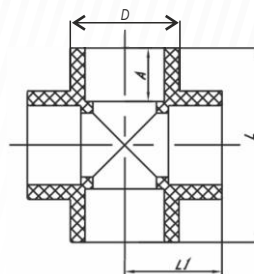

КРЕСТОВИНА PP-R FR FireResistant AntiFire

Артикул	Наименование	D,мм	L,мм	L1,мм	A,мм
051255	D20	19,5-0,3	49	24,5	14,5
051110	D25	24,5-0,3	59	29,5	16,5
051111	D32	31,5-0,4	69	34,5	18,5