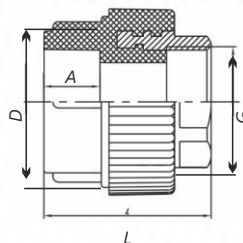

КОМБИНИРОВАННЫЕ ФИТИНГИ

МУФТА КОМБИНИРОВАННАЯ ПОД КЛЮЧ ВР FireResistant AntiFire

Артикул	Наименование:	D,мм	A,мм	G,дюйм	L,мм
051058	D25-3/4"BP	24,5-0,3	16,5	3/4"	49,5
051061	D32-1"BP	31,5-0,4	19	1"	55
051062	D40-1 1/4"BP	39,45-0,4	21	1 1/4"	49
051064	D50-1 1/2"BP	49,45-0,5	17	1 1/2"	66,5
033717	D75-2 1/2"BP	74,45-0,5	22,5	2 1/2"	85,5