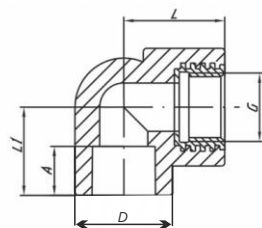

УГОЛЬНИК КОМБИНИРОВАННЫЙ ВР FireResistant AntiFire

Артикул	Наименование	D,мм	A,мм	G,мм	L,мм	L1,мм
051180	D20-1/2"BP	19,5-0,3	14	1/2"	27,2	29,5
051101	D20-3/4"BP	19,5-0,5	15	3/4"	29,5	29,5
051181	D25-1/2BP	24,5-0,3	17	1/2"	29,7	33
051098	D25-3/4"BP	24,5-0,5	16,7	3/4"	31	33,5
051290	D32-1/2"BP	31,5-0,4	1	1/2"	34,5	34,5