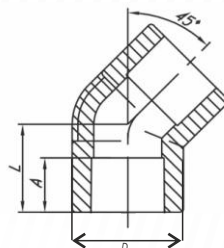

УГОЛЬНИК PP-R FR 45° FireResistant AntiFire

Артикул	Наименование	D,мм	A,мм	L,мм
051112	D20	19,5-0,3	15	20
051113	D25	24,5-0,3	16	23,5
051114	D32	31,5-0,4	18	28,5
051115	D40	39,45-0,4	21	32,5
033393	D50	49,3-0,5	23,5	37,5
033340	D63	62,2-0,6	27,5	45