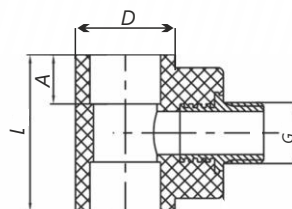

ТРОЙНИК PP-R FR КОМБИНИРОВАННЫЙ НР AntiFire

Артикул	Наименование	D,мм	A,мм	G,дюйм	L,мм
051077	D20-1/2"x20 НР	19,5-0,3	14	1/2"	54
051073	D20-3/4"x20 НР	19,5-0,5	15	3/4"	59
051072	D25-1/2"x25 НР	24,5-0,3	17	1/2"	59
051070	D25-3/4"x25 НР	24,5-0,5	16,7	3/4"	63
051069	D32-1/2"x32 НР	31,5-0,4	18	1/2"	70