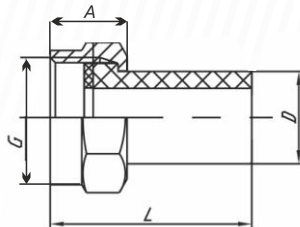

КОМБИНИРОВАННЫЕ ФИТИНГИ

БУРТ С НАКИДНОЙ ГАЙКОЙ FireResistant AntiFire

Артикул	Наименование	D,мм	A,мм	G,дюйм	L,мм
051067	D20-3/4"BP	19,5-0,3	14,5	3/4"	59
051068	D25-1"BP	24,5-0,3	16	1"	62
051066	D32-1 1/4"BP	31,5-0,4	20	1 1/4"	74