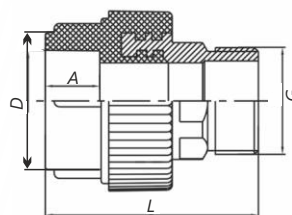

МУФТА КОМБИНИРОВАННАЯ ПОД КЛЮЧ НР FireResistant AntiFire

Артикул	Наименование:	D,мм	A,мм	G,дюйм	L,мм
051059	D25-3/4"НР	24,5-0,3	16,5	3/4"	62
051060	D32-1"НР	31,5-0,4	19	1"	70
051063	D40-1 1/4"НР	39,45-0,4	21	1 1/4"	83
051065	D50-1 1/2"НР	49,45-0,5	17	1 1/2"	86,5
033716	D75-2 1/2"НР	74,45-0,5	22,5	2 1/2"	107,5