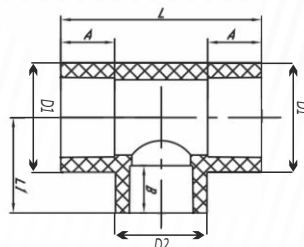

ПОЛИМЕРНЫЕ ФИТИНГИ

ТРОЙНИК ПЕРЕХОДНЫЙ PP-R FR FireResistant AntiFire

Артикул	Наименование	D1,мм	D2,мм	A,мм	B,мм	L1,мм	L,мм
051155	D25-20-20	24,4-0,3	19,4-0,3	17	15	27,5	58
051156	D25-20-25	24,5-0,3	19,5-0,3	17	15	29,3	61
051157	D32-20-20	31,3-0,4	19,4-0,3	18	15	31,5	58
051158	D32-20-32	31,5-0,4	19,5-0,3	19	15	33,5	69
051159	D32-25-32	31,5-0,4	24,5-0,3	18	18	33	67
051022	D40-20-40	39,45-0,4	19,5-0,3	21,5	15	34,5	82,5
051160	D40-25-40	39,45-0,4	24,5-0,3	21,5	16,5	37	82,5
051161	D40-32-40	39,45-0,4	31,5-0,4	21,5	18	39	82,5
051020	D50-25-50	49,45-0,5	24,5-0,3	23,5	17	49	100
051162	D50-32-50	49,45-0,5	31,5-0,4	23,5	19	49	100
051163	D50-40-50	49,45-0,5	39,45-0,4	23,5	21	49	100
051018	D63-25-63	62,5-0,6	24,5-0,3	27,5	21	52,5	120
051164	D63-32-63	62,5-0,6	31,5-0,4	27,5	21	52,5	120
051165	D63-40-63	62,5-0,6	39,45-0,4	27,5	21	52,5	120
051021	D75-25-75	74,9-0,6	24,5-0,3	30,5	29	68	147
051019	D75-32-75	74,9-0,6	31,5-0,4	30,5	34	68	147
051166	D75-40-75	74,9-0,6	39,45-0,4	30,5	34	68	147
051167	D75-50-75	74,9-0,6	49,45-0,5	30,5	23,5	68	147
051153	D75-63-75	74,9-0,6	62,5-0,6	30,5	27,5	70	147
051154	D90-63-90	89,9-0,6	62,5-0,6	35,5	27,5	93	147
051279	D110-50-110	108-0,6	49,45-0,5	37,5	23,5	83,5	187
051103	D110-63-110	108-0,6	62,5-0,6	37,5	27,5	83,5	187
051280	D110-75-110	108-0,6	74,9-0,6	37,5	30,5	87	187
033753	D125-110-125	123,5-0,6	108-0,6	40,7	37,5	89	211,8