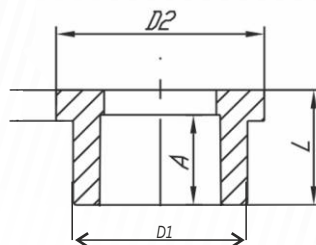

ПОЛИМЕРНЫЕ ФИТИНГИ

БУРТ РАСТРУБНЫЙ ПОД ФЛАНЕЦ ПП FireResistant AntiFire

Артикул	Наименование	D1,мм	D2,мм	A,мм	L,мм
033714	D63	62,45-0,5	87	28,5	38
033715	D75	73,6-0,5	89	30	39
304035	D90	88,6-0,6	109	35	41
304034	D110	108,4-0,7	131	37	49