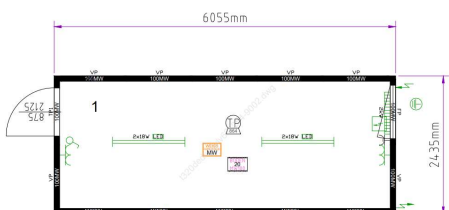

внутр.обшивка ГВЛВ ламинированный

номер чертежа	T320DEDVOGVLV627254-9002
цвет по RAL	RAL 9002
изоляция пол/стена/крыша	100/100/100
внешняя высота	2800
длина	6055
цена РУБ. с НДС	507740
кол. на складе	141