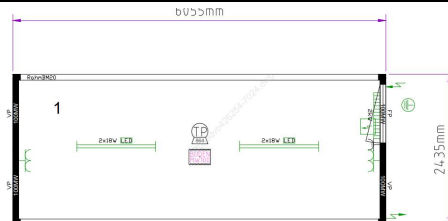

В комплект входят: 1шт. внешний соединительный материал; 1 шт. внутренний соединительный материал по продольной стороне; 1 шт. СЕЕ кабель

номер чертежа	T320DEDVO426254-7024
цвет по RAL	RAL 7024
изоляция пол/стена/крыша	100/100/100
внешняя высота	2800
длина	6055
цена РУБ. с НДС	472030
кол. на складе	66