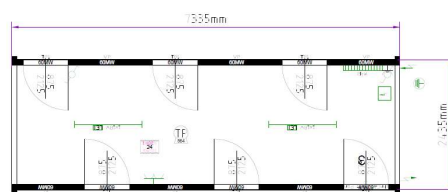

внутр.обшивка ГВЛВ ламинированный; 2 шт. упл. Резина 15м.; 1 шт.упл.резина 11м; 20шт. Стяжн.болты внутрен.; 1шт. Соед.материал торец.; 6 гарн. Дверн. Соед. Материал

номер чертежа	GT24DEDVOVEL3254-9002
цвет по RAL	RAL 9002
изоляция пол/стена/крыша	100/60/100
внешняя высота	2800
длина	7335
цена РУБ. с НДС	700000
кол. на складе	1