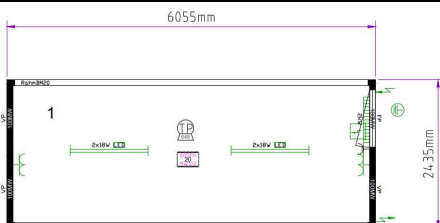

внутр.обшивка ГВЛВ ламинированный

номер чертежа	T320DEDVOGVLV325235-5010
цвет по RAL	RAL 5010
изоляция пол/стена/крыша	100/100/100
внешняя высота	2591
длина	6055
цена РУБ. с НДС	497400
кол. на складе	3

ПРАЙС-ЛИСТ CONTAINEX 2024

Дверн. Коробка для внеш. Двери; крепление правостр.

номер чертежа	T320DEDVEL1235-5010
цвет по RAL	RAL 5010
изоляция пол/стена/крыша	100/100/100
внешняя высота	2591
длина в фут.	
цена РУБ. с НДС	482400
кол. на складе	6

В комплект входят: 1шт. внешний соединительный материал; 1 шт. внутренний соединительный материал по продольной стороне; 1 шт. СЕЕ кабель

номер чертежа	T320DEDVO426235-5010
цвет по RAL	RAL 5010
изоляция пол/стена/крыша	100/100/100
внешняя высота	2591
длина в фут.	
цена РУБ. с НДС	466800
кол. на складе	121

внутр.обшивка ГВЛВ ламинированный; 1шт. Внеш. Соединительный материал; 1 шт. Внутр. Соединительный материал по продольной стороне; 1 шт. СЕЕ кабель

номер чертежа	T320DEDVOGVLV326235-5010
цвет по RAL	RAL 5010
изоляция пол/стена/крыша	100/100/100
внешняя высота	2591
длина в фут.	
цена РУБ. с НДС	466800
кол. на складе	6