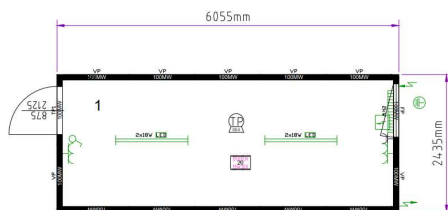

ПРАЙС-ЛИСТ CONTAINEX 2024

внутр.обшивка ГВЛВ ламинированный

номер чертежа	T320DEDVOGVLV327254-9002
цвет по RAL	RAL 9002
изоляция пол/стена/крыша	100/100/100
внешняя высота	2800
длина	6055
цена РУБ. с НДС	507740
кол. на складе	13