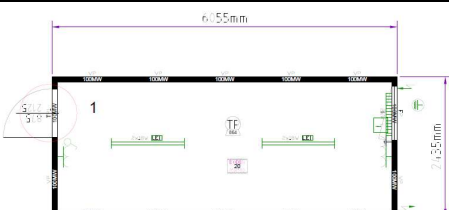

номер чертежа	T320DEDVO327254-9002-004
цвет по RAL	RAL 9002
изоляция пол/стена/крыша	100/100/100
внешняя высота	2800
длина	6055
цена РУБ. с НДС	507740
кол. на складе	87