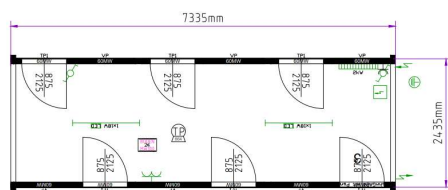

внутр.обшивка ГВЛВ ламинированный; 2 шт. упл. Резина 15м.; 1 шт.упл.резина 11м; 20шт. Стяжн.болты внутрен.; 1шт. Соед.материал торец.; 6 гарн. Дверн. Соед. Материал

номер чертежа	GT24DEDVOGVLV3254-9002
цвет по RAL	RAL 9002
изоляция пол/стена/крыша	100/60/100
внешняя высота	2800
длина	7335
цена РУБ. с НДС	700000
кол. на складе	13