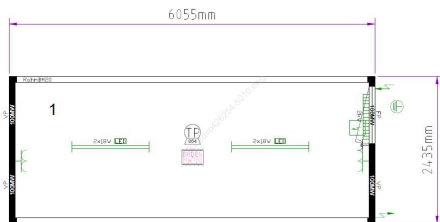

ПРАЙС-ЛИСТ CONTAINEX 2024

В комплект входят: 1шт. внешний соединительный материал; 1 шт. внутренний соединительный материал по продольной стороне; 1 шт. СЕЕ кабель

номер чертежа	T320DEDVO426254-5010
цвет по RAL	RAL 5010
изоляция пол/стена/крыша	100/100/100
внешняя высота	2800
длина	6055
цена РУБ. с НДС	472030
кол. на складе	221