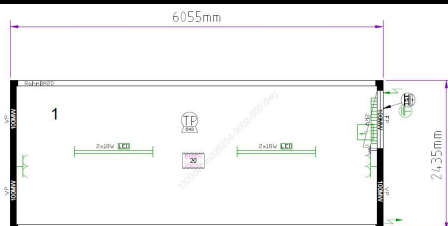

В комплект входят: 1шт. внешний
соединительный материал; 1 шт. внутренний
соединительный материал по продольной
стороне; 1 шт. СЕЕ кабель

номер чертежа	T320DEDVO326254-9002-005
цвет по RAL	RAL 9002
изоляция пол/стена/крыша	100/100/100
внешняя высота	2800
длина	6055
цена РУБ. с НДС	472030
кол. на складе	267

Блок-контейнеры Containex от Декатерм - ваш выбор для комфортного проживания и успешного бизнеса!

Преимущества блок-контейнеров:

- Простота установки - блок-контейнер быстро и легко монтируется, экономя ваше время и деньги.
- Мобильность - благодаря компактности и малому весу, они легко транспортируются и перемещаются.
- Энергоэффективность - блок-контейнеры оборудованы современными теплоизоляционными материалами для комфорта и экономии энергии.

- Универсальность - подходит для различных целей: от временного жилья до офисов, магазинов, мастерских.
- Долговечность - материалы блок-контейнера обладают высокой прочностью, устойчивостью к воздействиям.

Блок-контейнер от Декатерм – выбор тех, кто ценит удобство, мобильность, надежность.

Оставьте тесные и неудобные бытовки в прошлом! Выбирайте блок-контейнеры Containex от Декатерм и наслаждайтесь уютом и комфортом в любых условиях.