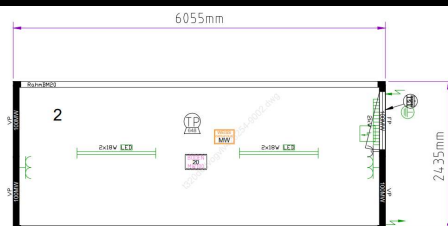

внутр.обшивка ГВЛВ ламинированный; 1 шт.
Внеш. Соединительный материал; 1 шт. Внутр.
Соединительный материал по продольной
стороне; 1 шт. СЕЕ кабель

номер чертежа	T320DEDVOGVLV426254-9002
цвет по RAL	RAL 9002
изоляция пол/стена/крыша	100/100/100
внешняя высота	2800
длина	6055
цена РУБ. с НДС	472030
кол. на складе	97