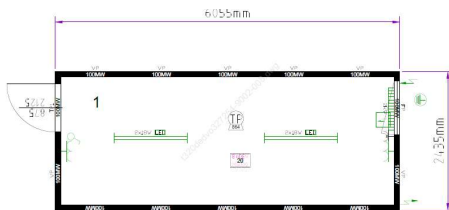

ПРАЙС-ЛИСТ CONTAINEX 2024

номер чертежа	T320DEDVO327254-9002-008
цвет по RAL	RAL 9002
изоляция пол/стена/крыша	100/100/100
внешняя высота	2800
длина	6055
цена РУБ. с НДС	507740
кол. на складе	158