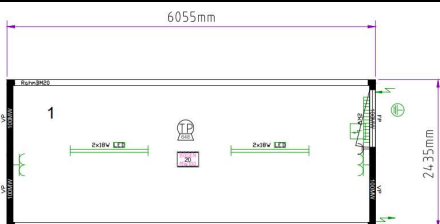

внутр.обшивка ГВЛВ ламинированный

номер чертежа	T320DEDVOGVLV425235-5010
цвет по RAL	RAL 5010
изоляция пол/стена/крыша	100/100/100
внешняя высота	2591
длина	6055
цена РУБ. с НДС	497400
кол. на складе	1

номер чертежа	T320DEDVO325235-5010-001
цвет по RAL	RAL 5010
изоляция пол/стена/крыша	100/100/100
внешняя высота	2591
длина	6055
цена РУБ. с НДС	497400
кол. на складе	4

номер чертежа	T320DEDVO425235-5010
цвет по RAL	RAL 5010
изоляция пол/стена/крыша	100/100/100
внешняя высота	2591
длина	6055
цена РУБ. с НДС	497400
кол. на складе	7

внутр.обшивка ГВЛВ ламинированный

номер чертежа	T320DEDVOGVLV325235-5010
цвет по RAL	RAL 5010
изоляция пол/стена/крыша	100/100/100
внешняя высота	2591
длина	6055
цена РУБ. с НДС	497400
кол. на складе	3

В комплект входят: 1шт. внешний соединительный материал; 1 шт. внутренний соединительный материал по продольной стороне; 1 шт. СЕЕ кабель

номер чертежа	T320DEDVO426235-5010
цвет по RAL	RAL 5010
изоляция пол/стена/крыша	100/100/100
внешняя высота	2591
длина в фут.	
цена РУБ. с НДС	466800
кол. на складе	121