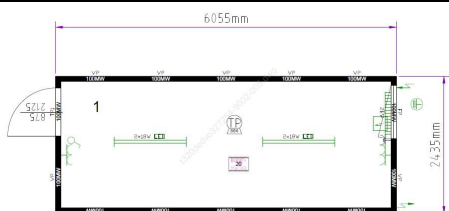

номер чертежа	T320DEDVO327254-9002-005
цвет по RAL	RAL 9002
изоляция пол/стена/крыша	100/100/100
внешняя высота	2800
длина	6055
цена РУБ. с НДС	507740
кол. на складе	684