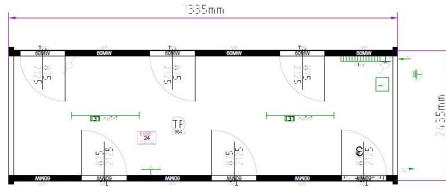

ПРАЙС-ЛИСТ CONTAINEX 2024

внутр.обшивка ГВЛВ ламинированный; 2 шт.
 Упл. Резина 15м.; 1 шт.упл.резина 11м; 20шт.
 Стяжн.болты внутрен.; 1шт. Соед.материал
 торец.; 6 гарн. Дверн. Соед. Материал

номер чертежа	GT24DEDVOVEL2235-5010
цвет по RAL	RAL 5010
изоляция пол/стена/крыша	100/60/100
внешняя высота	2591
длина	7335
цена РУБ. с НДС	693800
кол. на складе	35

внутр.обшивка ГВЛВ ламинированный

номер чертежа	T320DEDVOGVLV425235-5010
цвет по RAL	RAL 5010
изоляция пол/стена/крыша	100/100/100
внешняя высота	2591
длина	6055
цена РУБ. с НДС	497400
кол. на складе	1

номер чертежа	T320DEDVO325235-5010-001
цвет по RAL	RAL 5010
изоляция пол/стена/крыша	100/100/100
внешняя высота	2591
длина	6055
цена РУБ. с НДС	497400
кол. на складе	4

номер чертежа	T320DEDVO425235-5010
цвет по RAL	RAL 5010
изоляция пол/стена/крыша	100/100/100
внешняя высота	2591
длина	6055
цена РУБ. с НДС	497400
кол. на складе	7