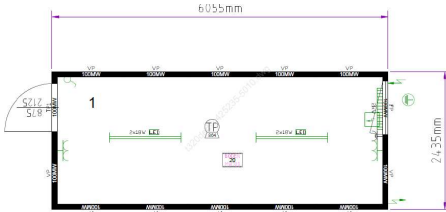

внутр.обшивка ГВЛВ ламинированный

номер чертежа	T320DEDVOGVLV425235-5010
цвет по RAL	RAL 5010
изоляция пол/стена/крыша	100/100/100
внешняя высота	2591
длина	6055
цена РУБ. с НДС	497400
кол. на складе	1

номер чертежа	T320DEDVO325235-5010-001
цвет по RAL	RAL 5010
изоляция пол/стена/крыша	100/100/100
внешняя высота	2591
длина	6055
цена РУБ. с НДС	497400
кол. на складе	4

номер чертежа	T320DEDVO425235-5010
цвет по RAL	RAL 5010
изоляция пол/стена/крыша	100/100/100
внешняя высота	2591
длина	6055
цена РУБ. с НДС	497400
кол. на складе	7