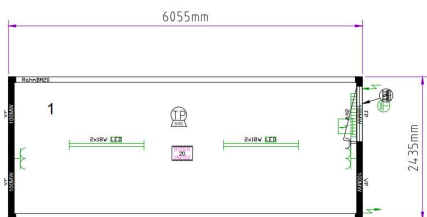

внутр.обшивка ГВЛВ ламинированный; 1 шт.
Внеш. Соединительный материал; 1 шт. Внутр.
Соединительный материал по продольной
стороне; 1 шт. СЕЕ кабель

номер чертежа	T320DEDVOGVLV326254-9002
цвет по RAL	RAL 9002
изоляция пол/стена/крыша	100/100/100
внешняя высота	2800
длина	6055
цена РУБ. с НДС	472030
кол. на складе	25