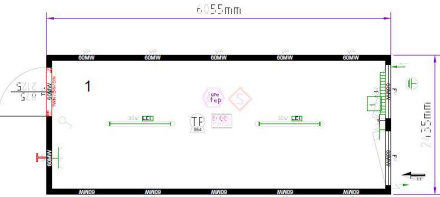

ЕС- исполнение, пол - фанерная доска, отверстия под вилы погрузчика

номер чертежа	9493008-003-RUS
цвет по RAL	RAL 5010
изоляция пол/стена/крыша	100/60/100
внешняя высота	2800
длина в фут.	
цена РУБ. с НДС	560400
кол. на складе	83