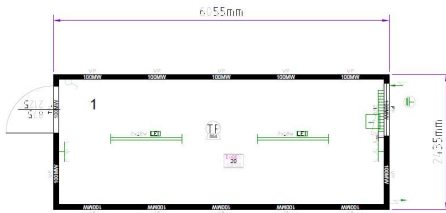

ПРАЙС-ЛИСТ CONTAINEX 2024

внутр.обшивка ГВЛВ ламинированный; 2 шт.
 Упл. Резина 15м.; 1 шт.упл.резина 11м; 20шт.
 Стяжн.болты внутрен.; 1шт. Соед.материал
 торец.; 6 гарн. Дверн. Соед. Материал

номер чертежа	GT24DEDVOVEL2235-5010
цвет по RAL	RAL 5010
изоляция пол/стена/крыша	100/60/100
внешняя высота	2591
длина	7335
цена РУБ. с НДС	693800
кол. на складе	35

внутр.обшивка ГВЛВ ламинированный

номер чертежа	T320DEDVOGVLV425235-5010
цвет по RAL	RAL 5010
изоляция пол/стена/крыша	100/100/100
внешняя высота	2591
длина	6055
цена РУБ. с НДС	497400
кол. на складе	1

номер чертежа	T320DEDVO325235-5010-001
цвет по RAL	RAL 5010
изоляция пол/стена/крыша	100/100/100
внешняя высота	2591
длина	6055
цена РУБ. с НДС	497400
кол. на складе	4

номер чертежа	T320DEDVO425235-5010
цвет по RAL	RAL 5010
изоляция пол/стена/крыша	100/100/100
внешняя высота	2591
длина	6055
цена РУБ. с НДС	497400
кол. на складе	7