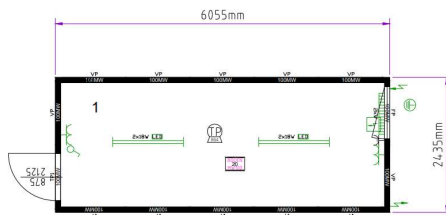

ПРАЙС-ЛИСТ CONTAINEX 2024

внутр.обшивка ГВЛВ ламинированный; 2 шт.
 Упл. Резина 15м.; 1 шт.упл.резина 11м; 20шт.
 Стяжн.болты внутрен.; 1шт. Соед.материал
 торец.; 6 гарн. Дверн. Соед. Материал

номер чертежа	GT24DEDVOVEL2235-5010
цвет по RAL	RAL 5010
изоляция пол/стена/крыша	100/60/100
внешняя высота	2591
длина	7335
цена РУБ. с НДС	693800
кол. на складе	35

внутр.обшивка ГВЛВ ламинированный

номер чертежа	T320DEDVOGVLV425235-5010
цвет по RAL	RAL 5010
изоляция пол/стена/крыша	100/100/100
внешняя высота	2591
длина	6055
цена РУБ. с НДС	497400
кол. на складе	1

номер чертежа	T320DEDVO325235-5010-001
цвет по RAL	RAL 5010
изоляция пол/стена/крыша	100/100/100
внешняя высота	2591
длина	6055
цена РУБ. с НДС	497400
кол. на складе	4

номер чертежа	T320DEDVO425235-5010
цвет по RAL	RAL 5010
изоляция пол/стена/крыша	100/100/100
внешняя высота	2591
длина	6055
цена РУБ. с НДС	497400
кол. на складе	7