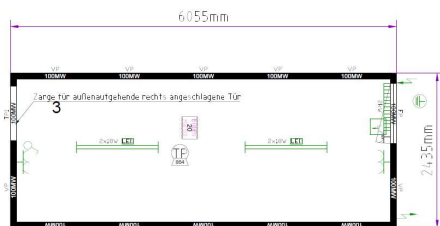

ПРАЙС-ЛИСТ CONTAINEX 2024

Дверн. Коробка для внеш. Двери; крепление правостр.

номер чертежа	T320DEDVEL1235-5010
цвет по RAL	RAL 5010
изоляция пол/стена/крыша	100/100/100
внешняя высота	2591
длина в фут.	
цена РУБ. с НДС	482400
кол. на складе	6