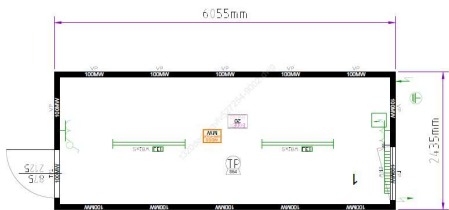

внутр.обшивка ГВЛВ ламинированный

номер чертежа	T320DEDVOGVLV627254-9002
цвет по RAL	RAL 9002
изоляция пол/стена/крыша	100/100/100
внешняя высота	2800
длина	6055
цена РУБ. с НДС	507740
кол. на складе	141