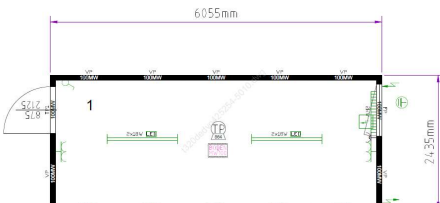

номер чертежа	T320DEDVO425254-5010
цвет по RAL	RAL 5010
изоляция пол/стена/крыша	100/100/100
внешняя высота	2800
длина в фут.	
цена РУБ. с НДС	507740
кол. на складе	590