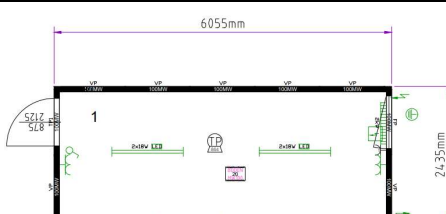

внутр.обшивка ГВЛВ ламинированный

номер чертежа	T320DEDVOGVLV425235-5010
цвет по RAL	RAL 5010
изоляция пол/стена/крыша	100/100/100
внешняя высота	2591
длина	6055
цена РУБ. с НДС	497400
кол. на складе	1

номер чертежа	T320DEDVO325235-5010-001
цвет по RAL	RAL 5010
изоляция пол/стена/крыша	100/100/100
внешняя высота	2591
длина	6055
цена РУБ. с НДС	497400
кол. на складе	4

номер чертежа	T320DEDVO425235-5010
цвет по RAL	RAL 5010
изоляция пол/стена/крыша	100/100/100
внешняя высота	2591
длина	6055
цена РУБ. с НДС	497400
кол. на складе	7

внутр.обшивка ГВЛВ ламинированный

номер чертежа	T320DEDVOGVLV325235-5010
цвет по RAL	RAL 5010
изоляция пол/стена/крыша	100/100/100
внешняя высота	2591
длина	6055
цена РУБ. с НДС	497400
кол. на складе	3