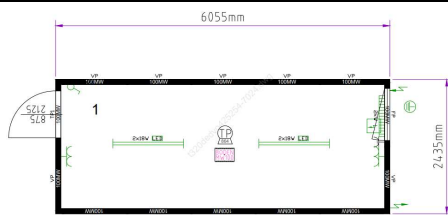

номер чертежа	T320DEDVO425254-7024
цвет по RAL	RAL 7024
изоляция пол/стена/крыша	100/100/100
внешняя высота	2800
длина	6055
цена РУБ. с НДС	507740
кол. на складе	213